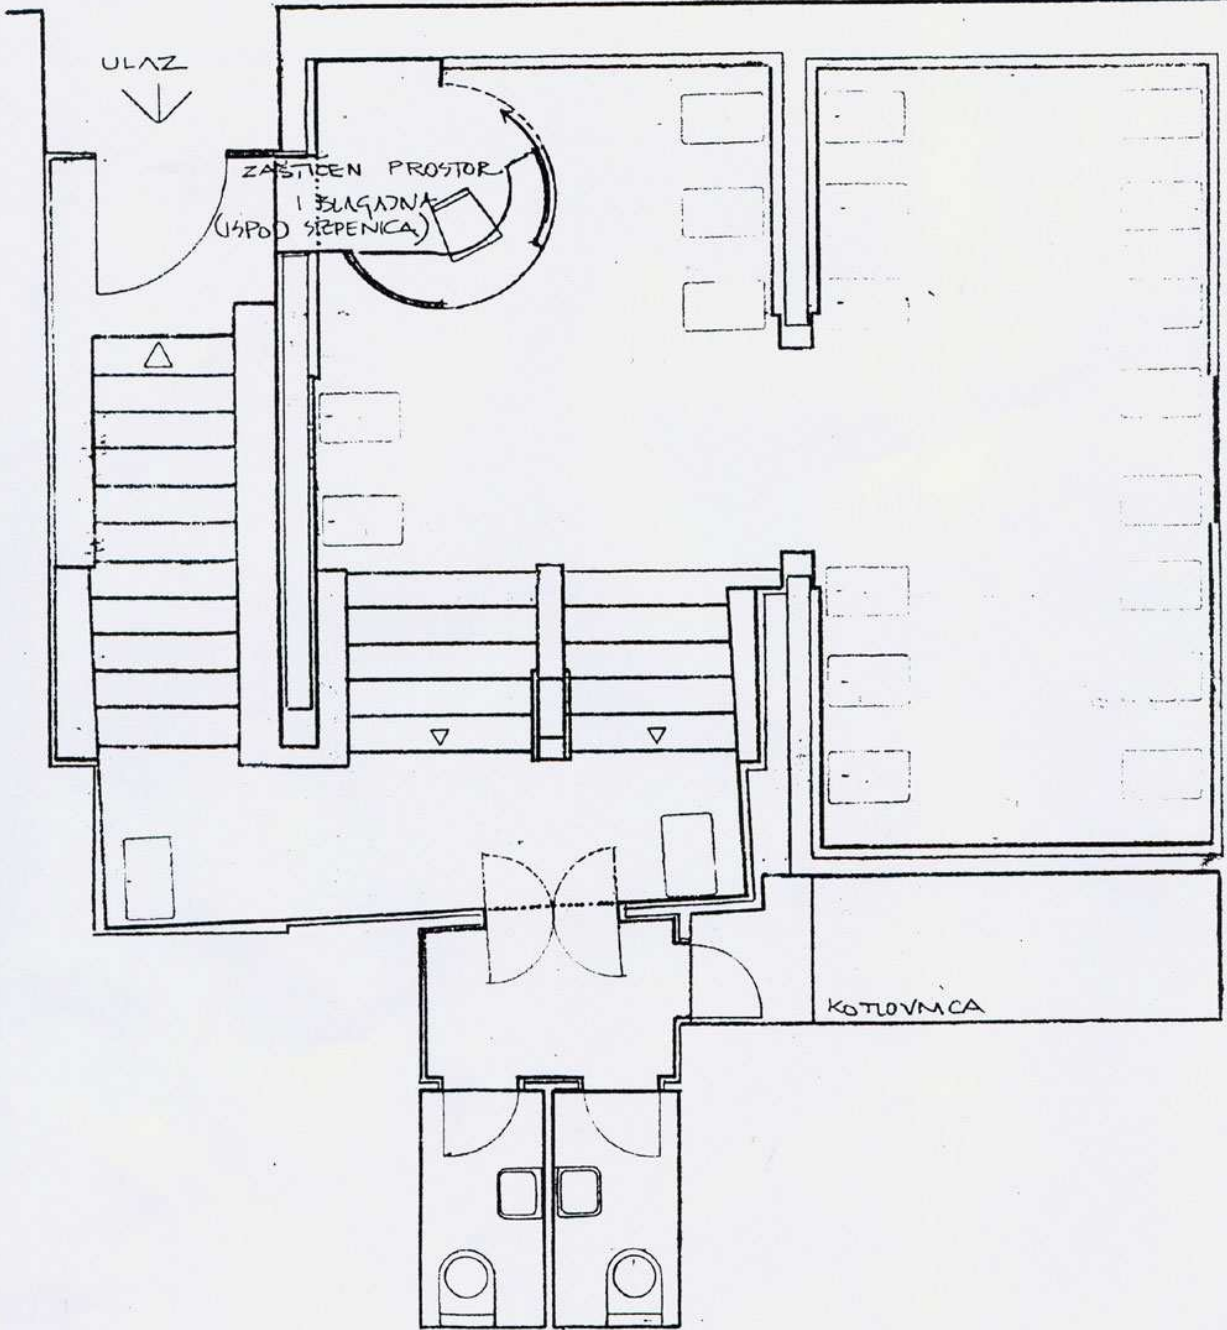

Lokal je veličine 80,51 četvornih metara i nalazi se u podrumskom dijelu zgrade sa zasebnim ulazom i izlogom.

Lokal je projektirao poznati zagrebački arhitekt, a interijer lokala je jedinstven.

Napravljen je od najfinijih materijala, te je cijeli prostor obložen drvenim oblogama od pričjeg javora pretežno u crvenoj i smeđoj boji.

Kontakt za cijenjene ponude i dodatne informacije:

Mob: 098 677 097

Nastavno je prikazan položajni nacrt te fotografije lokala:

IMPORTANE

SIMIČIKOVA  
(IBLEROV TRG)

ULAZ

ZASTIČEN PROSTOR  
I BLAGOVNA  
(ISPOD STEPENICA)

KOTLOVNICA